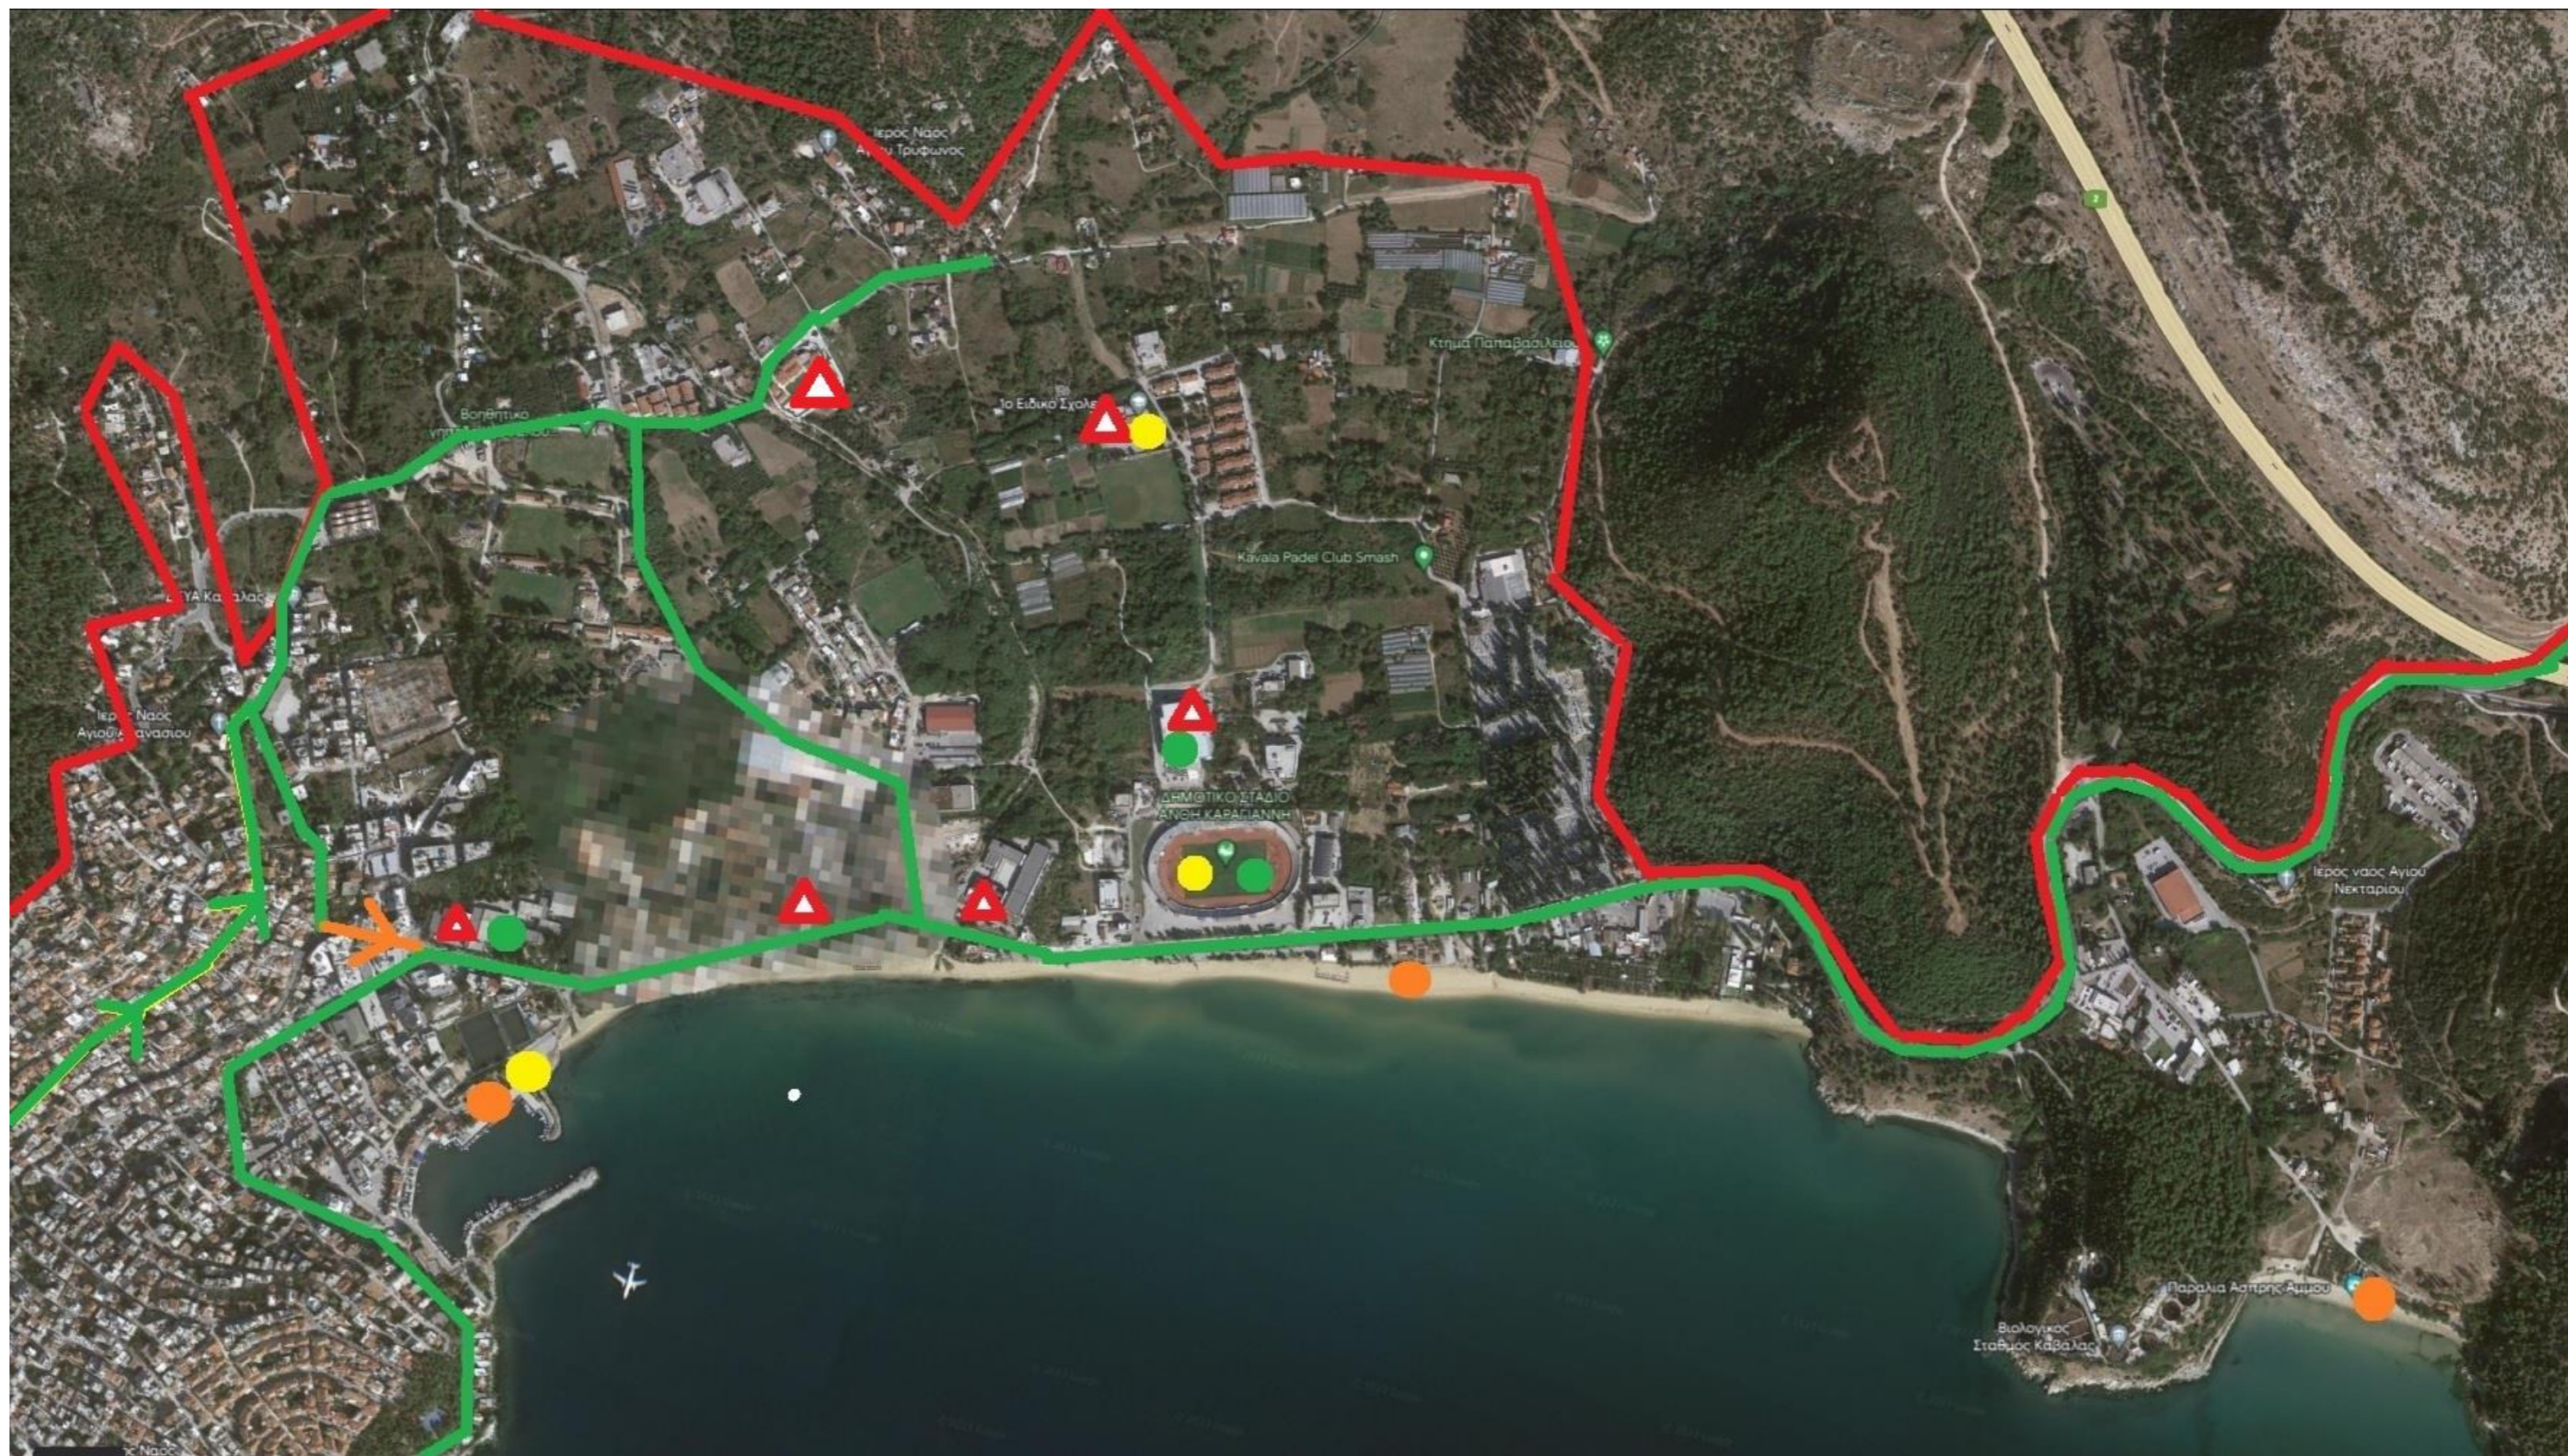

Περιοχή Νο. 1: Παλιό Τσιφλίκι Δυτικά

Περιοχή Νο. 2: Παλιό Τσιφλίκι Ανατολικά

Περιοχή Νο. 3: Καλαμίτσα – Νεάπολη – Άγιος Λουκάς

Περιοχή Νο. 4: Ύψωμα Βασιλάκη – Άγιος Σύλλας

Περιοχή Νο. 5: Αγία Παρασκευή – Βύρωνας – Περιφερειακός Δυτικά

Περιοχή Νο. 6: Περιφερειακός Ανατολικά – Χωράφα – Άγιος Αθανάσιος

Περιοχή Νο. 7: Άγιος Τρύφωνας – Περιγιάλι – Άσπρη Άμμος

Πίνακας 1. Υπόμνημα χαρτών

Σύμβολο	Περιγραφή
	Περιστικό Μέτωπο Πυρκαγιάς
	Όδευση Διαφυγής
	Όδευση Διαφυγής Μονής Κατεύθυνσης Κυκλοφορίας
	Όδευση Διαφυγής με Αντιδρόμηση Οδού
	Υποδομή Ειδικού Ενδιαφέροντος
	Χώρος Συγκέντρωσης
	Χώρος Καταφυγής
	Χώρος Παράλιας Συγκέντρωσης