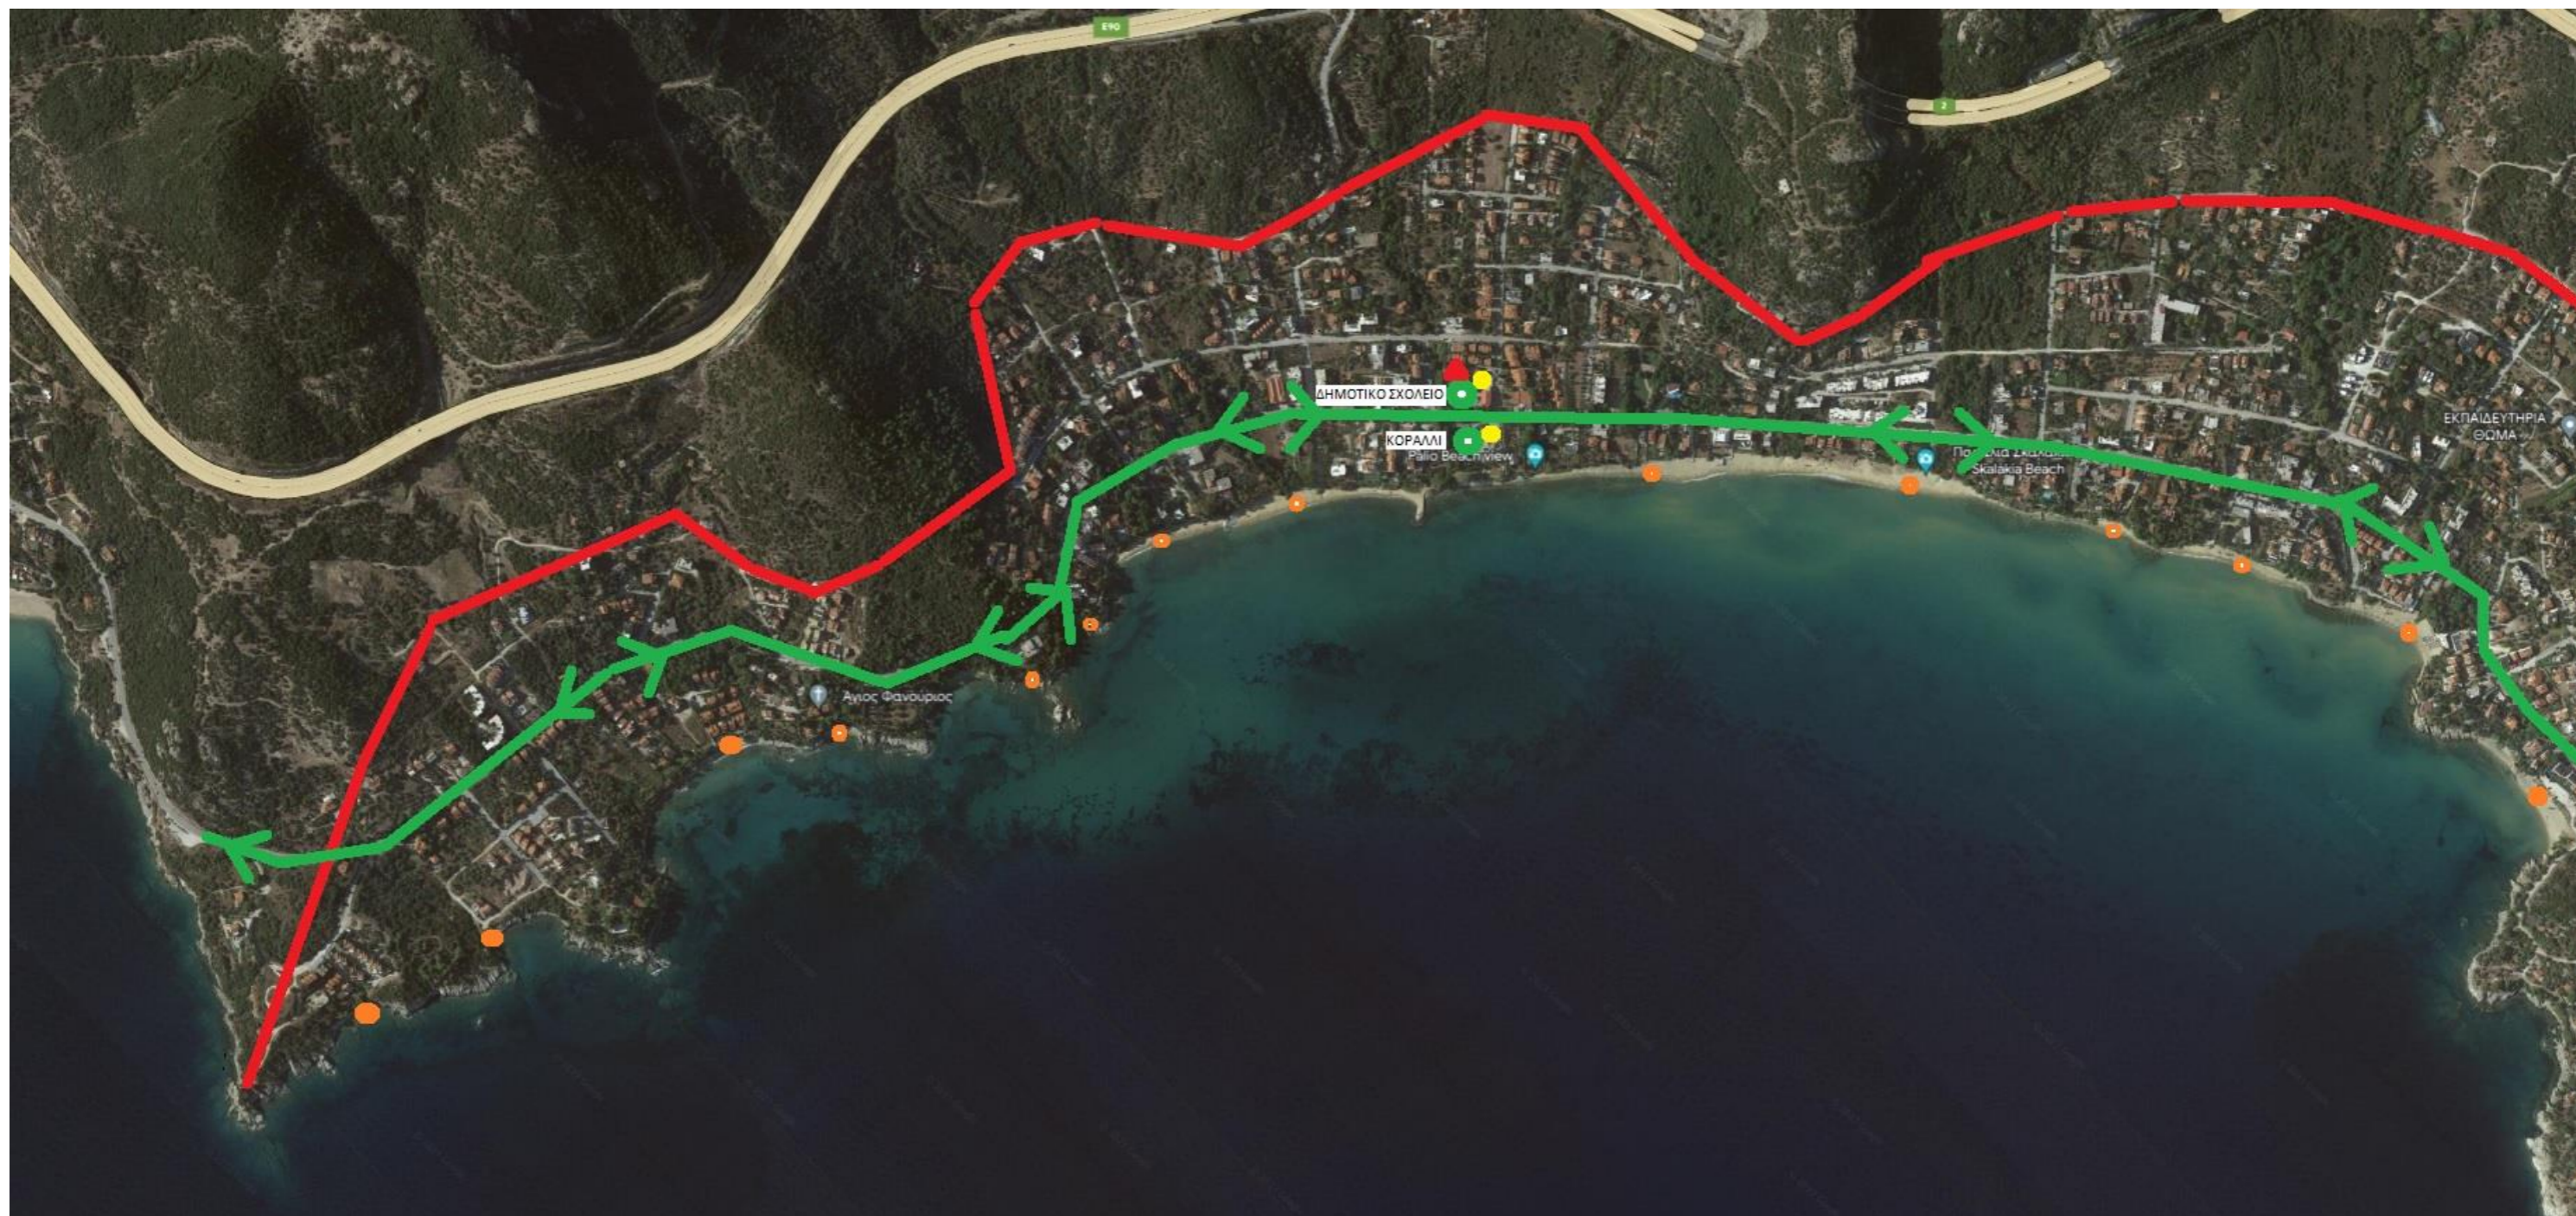

Περιοχή Νο. 1: Παλιό Τσιφλίκι Δυτικά

Περιοχή Νο. 2: Παλιό Τσιφλίκι Ανατολικά

Περιοχή Νο. 3: Καλαμίτσα – Νεάπολη – Άγιος Λουκάς

Περιοχή Νο. 4: Ύψωμα Βασιλάκη – Άγιος Σύλλας

Περιοχή Νο. 5: Αγία Παρασκευή – Βύρωνας – Περιφερειακός Δυτικά

Περιοχή Νο. 6: Περιφερειακός Ανατολικά – Χωράφα – Άγιος Αθανάσιος

Περιοχή Νο. 7: Άγιος Τρύφωνας – Περιγιάλι – Άσπρη Άμμος

Πίνακας 1. Υπόμνημα χαρτών

Σύμβολο	Περιγραφή
	Περιστικό Μέτωπο Πυρκαγιάς
	Όδευση Διαφυγής
	Όδευση Διαφυγής Μονής Κατεύθυνσης Κυκλοφορίας
	Όδευση Διαφυγής με Αντιδρόμηση Οδού
	Υποδομή Ειδικού Ενδιαφέροντος
	Χώρος Συγκέντρωσης
	Χώρος Καταφυγής
	Χώρος Παράλιας Συγκέντρωσης