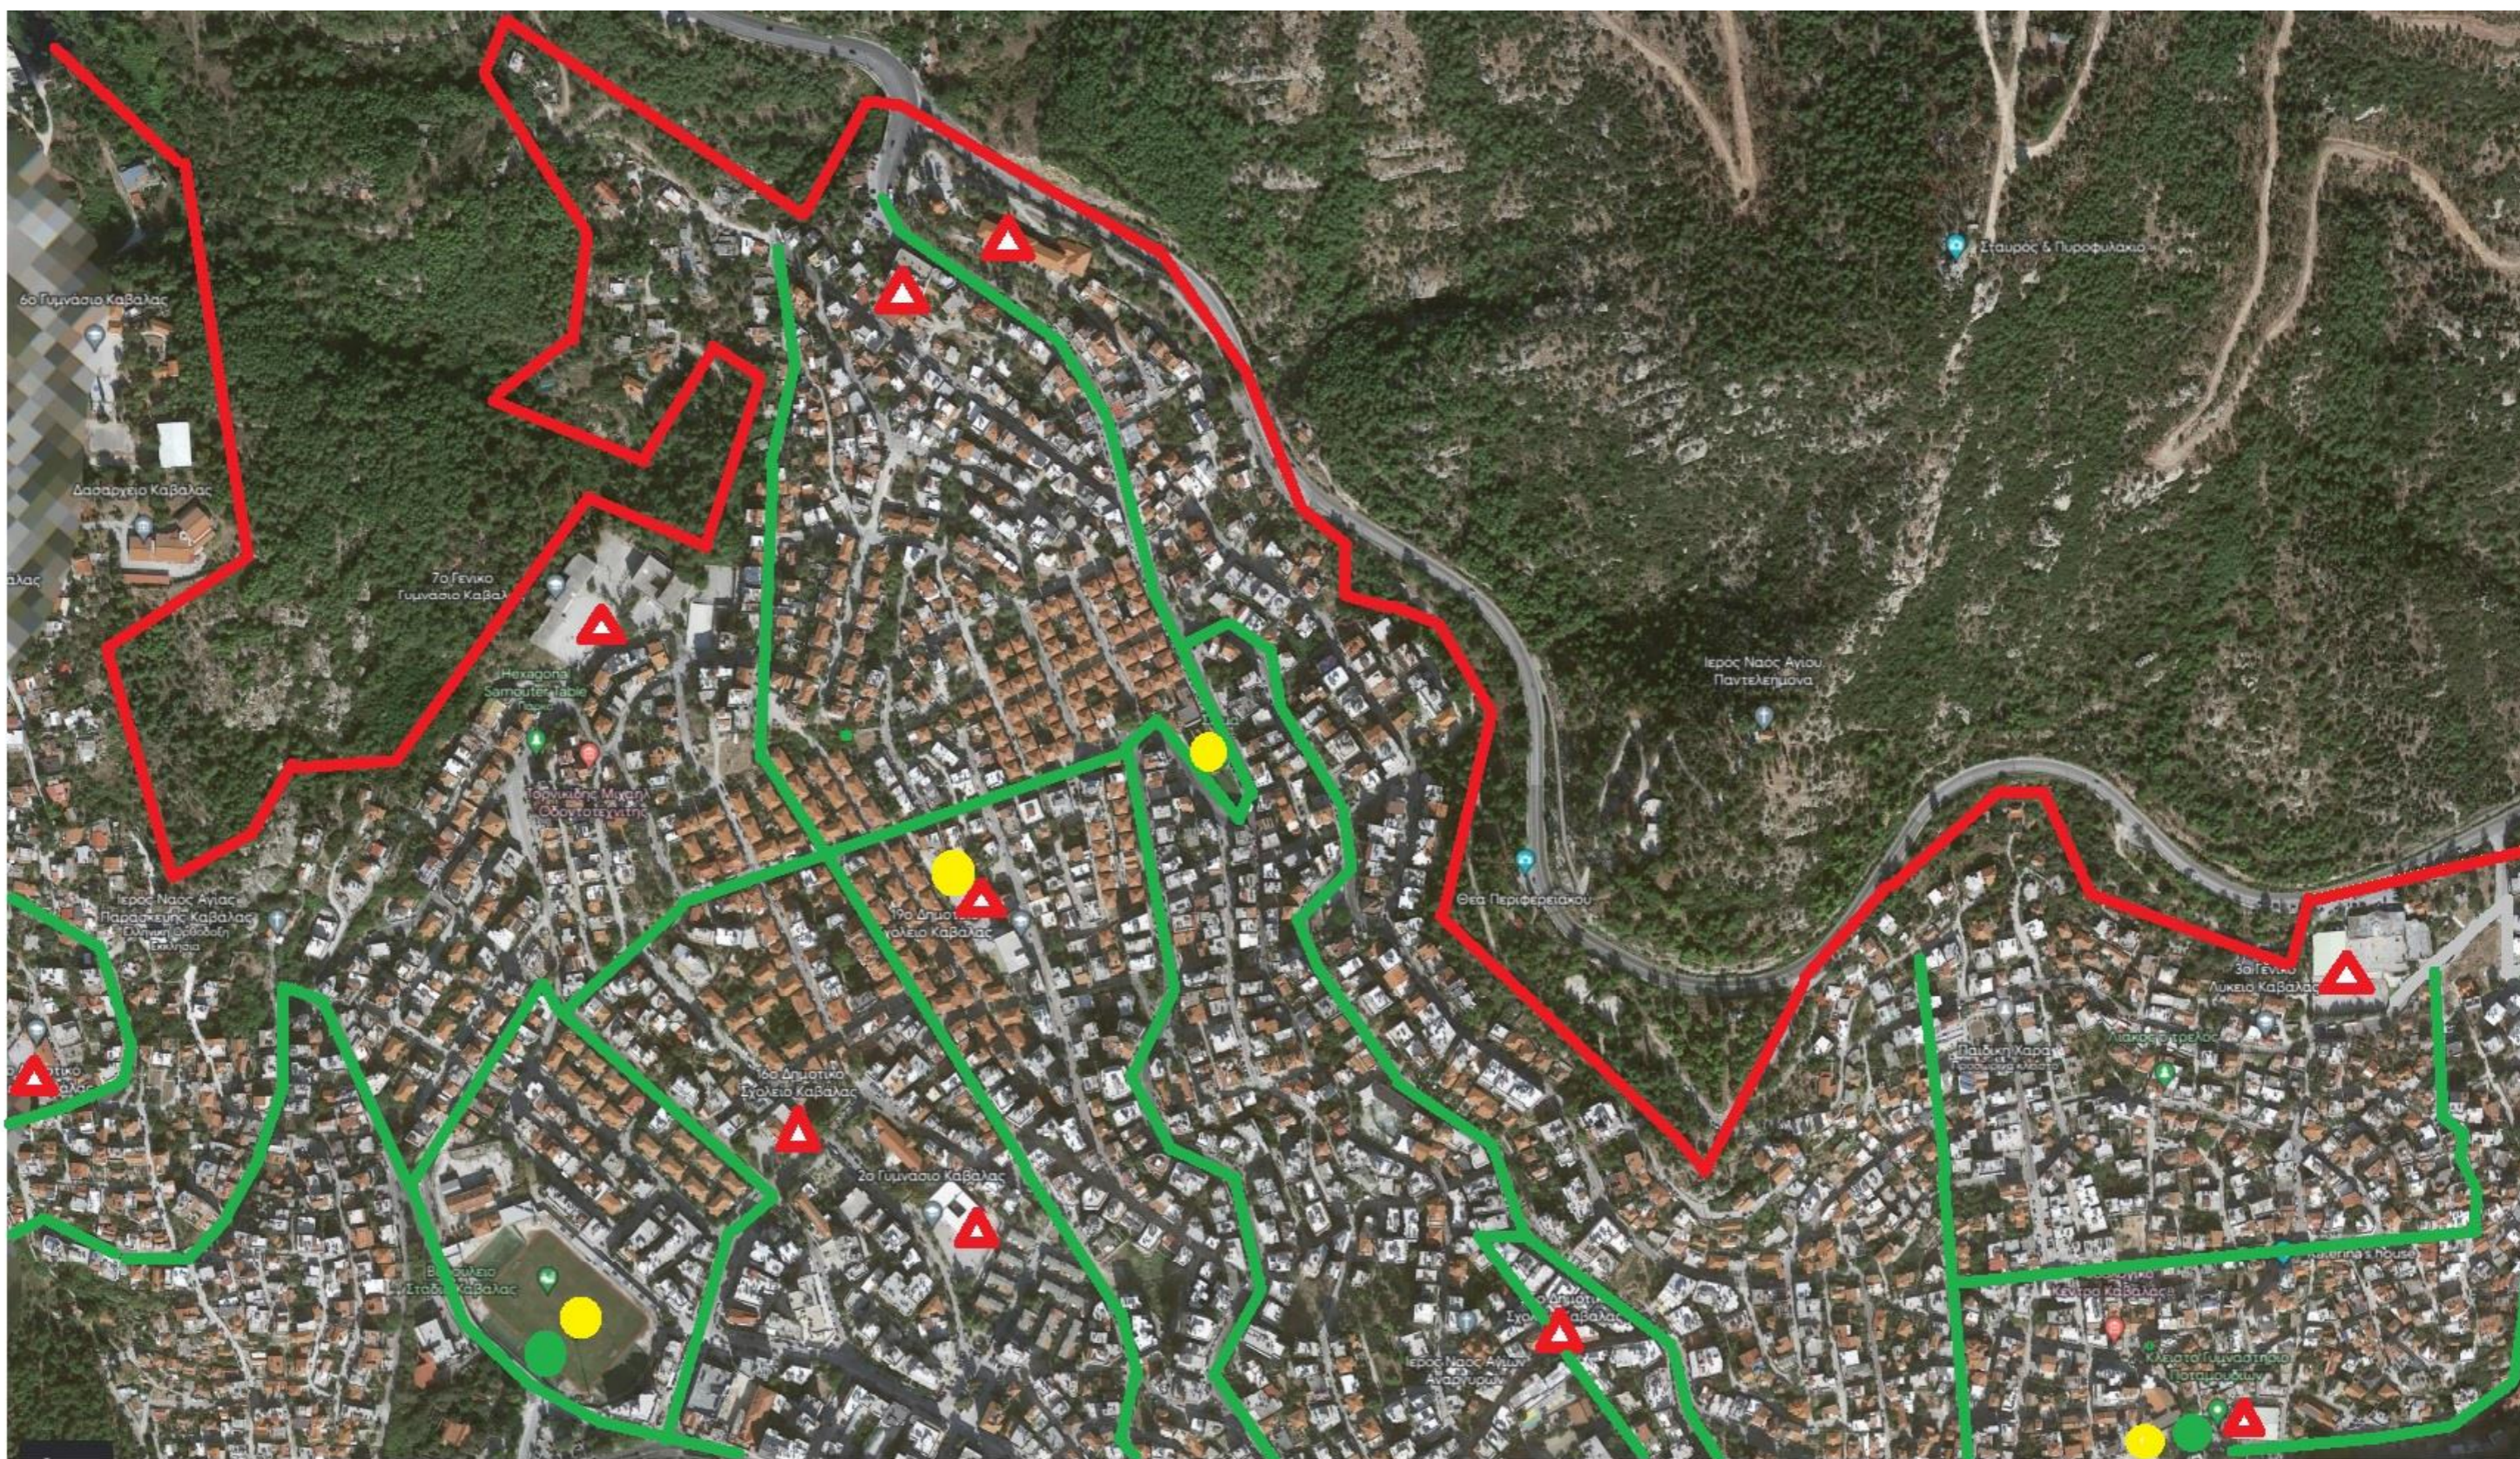

Περιοχή Νο. 1: Παλιό Τσιφλίκι Δυτικά

Περιοχή Νο. 2: Παλιό Τσιφλίκι Ανατολικά

Περιοχή Νο. 3: Καλαμίτσα – Νεάπολη – Άγιος Λουκάς

Περιοχή Νο. 4: Ύψωμα Βασιλάκη – Άγιος Σύλλας

Περιοχή Νο. 5: Αγία Παρασκευή – Βύρωνας – Περιφερειακός Δυτικά

Περιοχή Νο. 6: Περιφερειακός Ανατολικά – Χωράφα – Άγιος Αθανάσιος

Περιοχή Νο. 7: Άγιος Τρύφωνας – Περιγιάλι – Άσπρη Άμμος

Πίνακας 1. Υπόμνημα χαρτών

Σύμβολο	Περιγραφή
	Περιστικό Μέτωπο Πυρκαγιάς
	Όδευση Διαφυγής
	Όδευση Διαφυγής Μονής Κατεύθυνσης Κυκλοφορίας
	Όδευση Διαφυγής με Αντιδρόμηση Οδού
	Υποδομή Ειδικού Ενδιαφέροντος
	Χώρος Συγκέντρωσης
	Χώρος Καταφυγής
	Χώρος Παράλιας Συγκέντρωσης