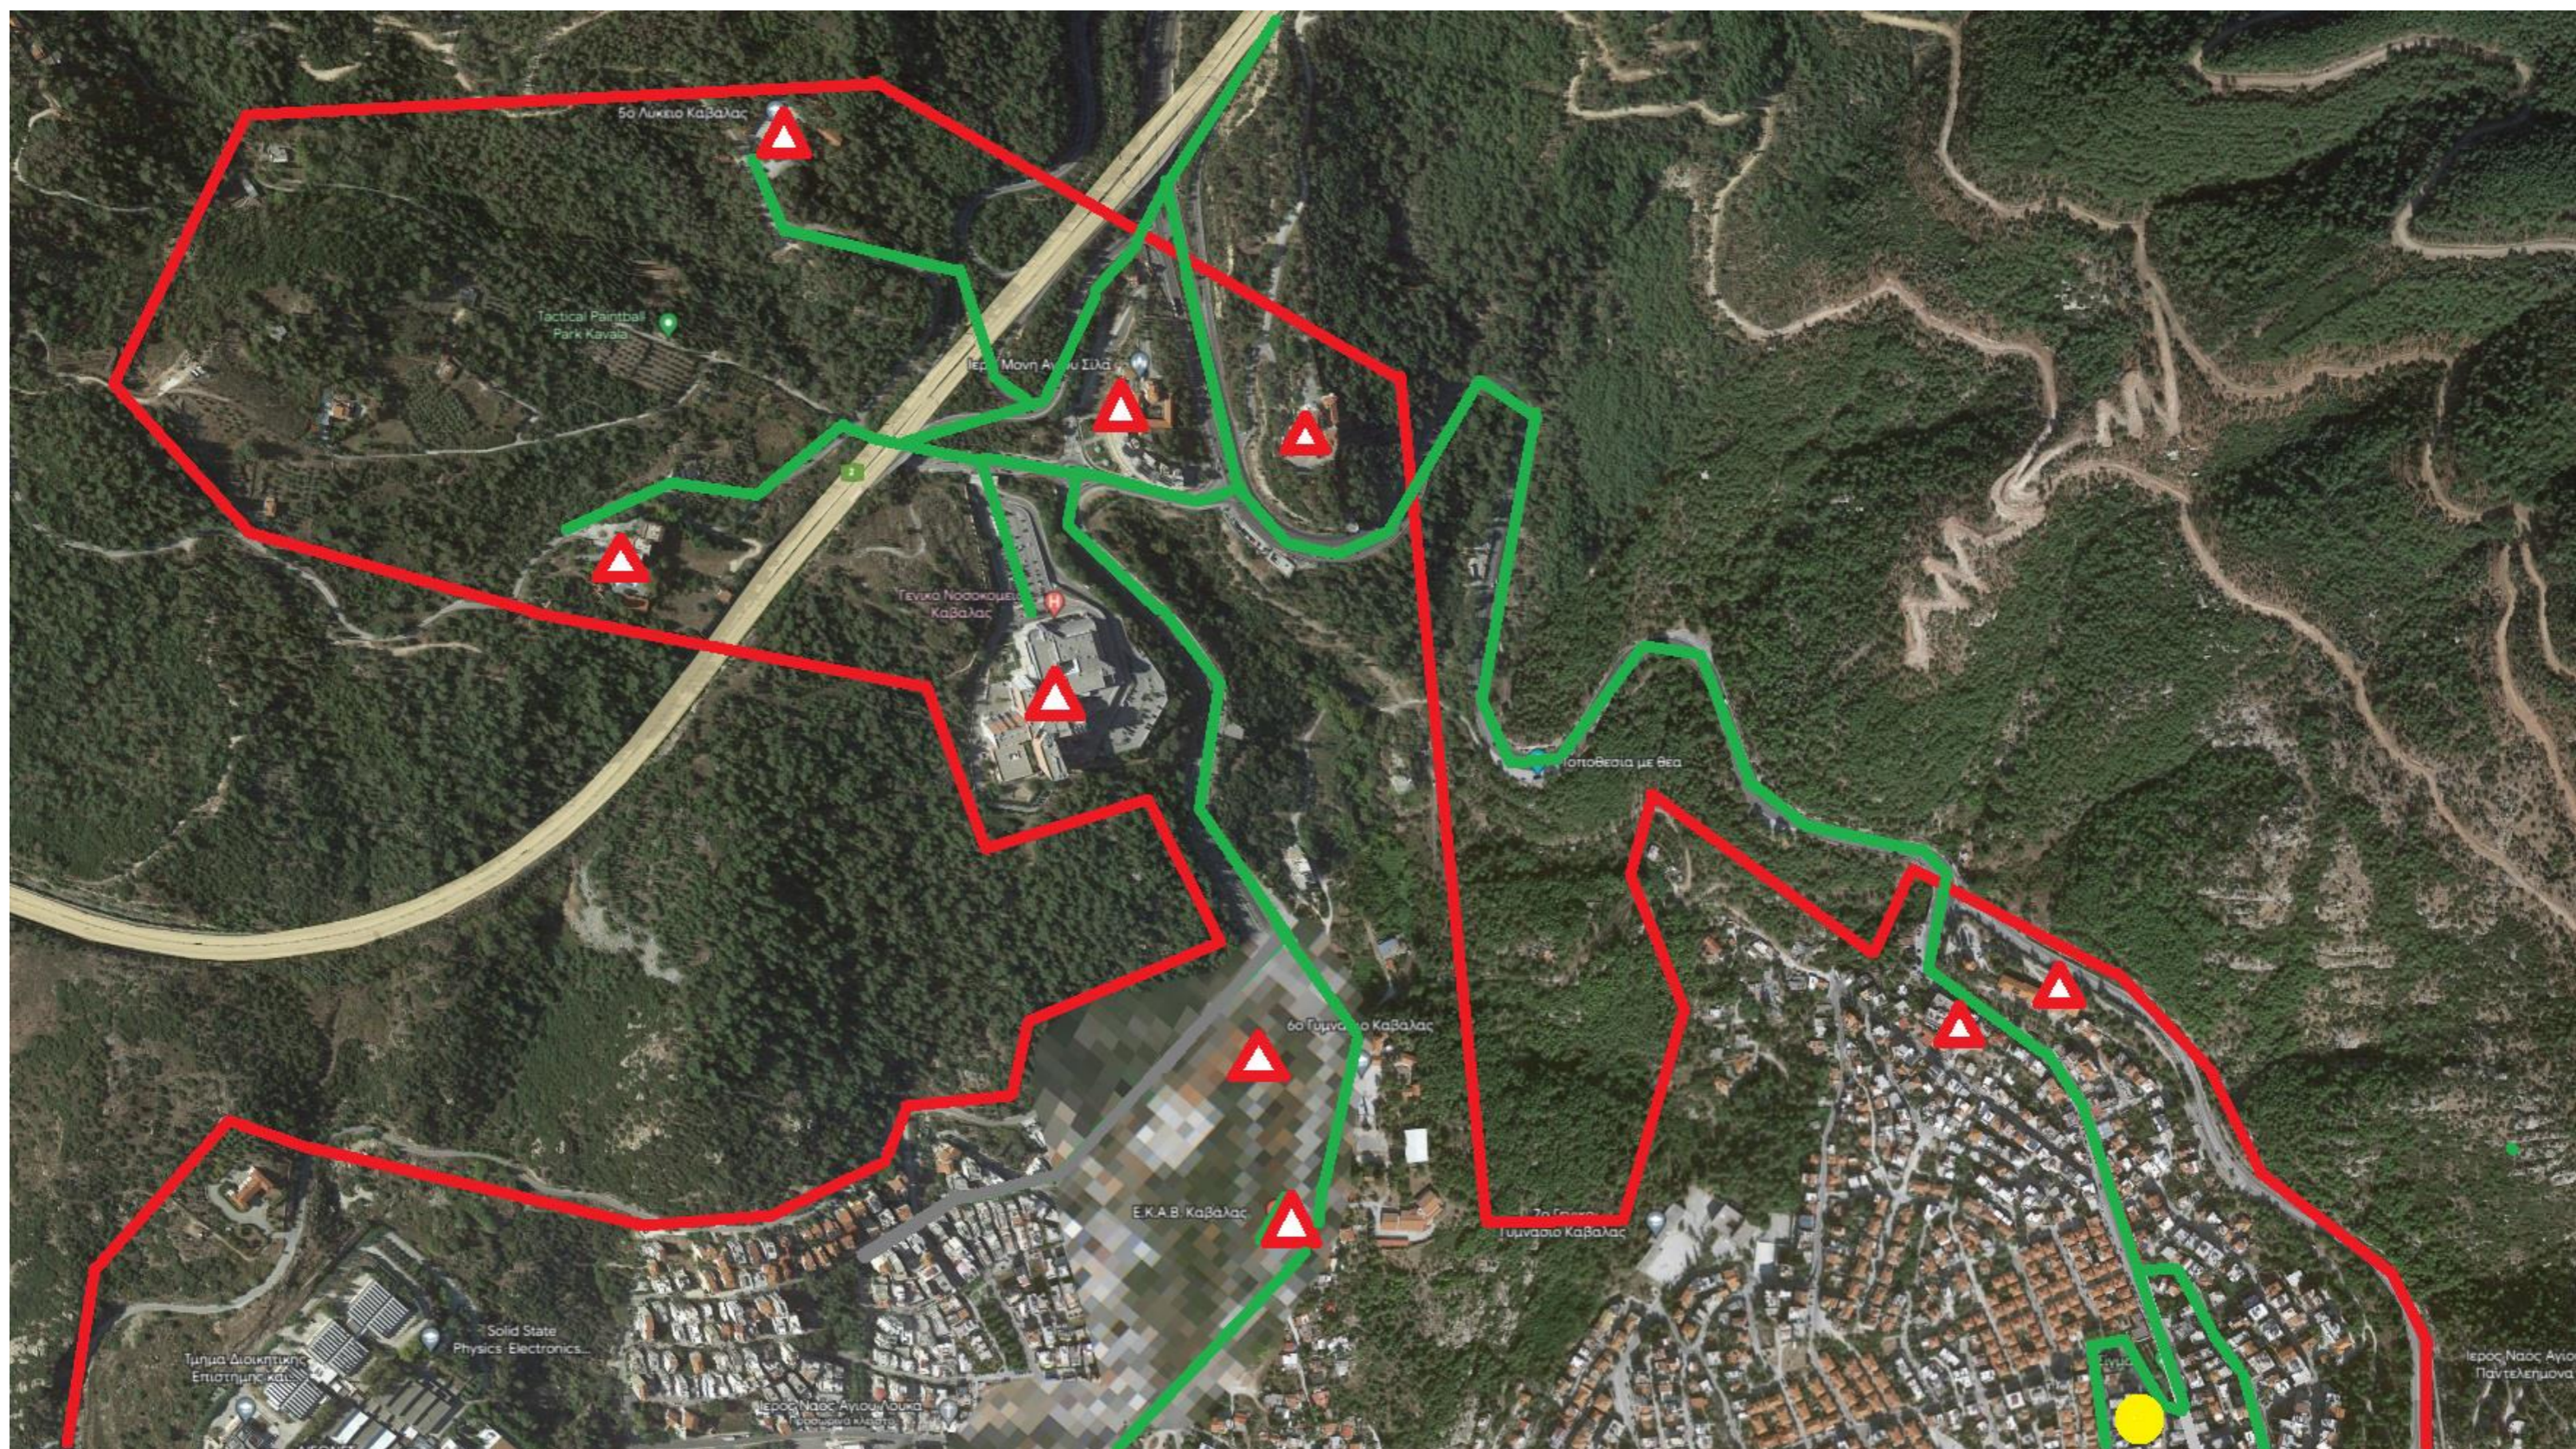

Περιοχή Νο. 1: Παλιό Τσιφλίκι Δυτικά

Περιοχή Νο. 2: Παλιό Τσιφλίκι Ανατολικά

Περιοχή Νο. 3: Καλαμίτσα – Νεάπολη – Άγιος Λουκάς

Περιοχή Νο. 4: Ύψωμα Βασιλάκη – Άγιος Σύλλας

Περιοχή Νο. 5: Αγία Παρασκευή – Βύρωνας – Περιφερειακός Δυτικά

Περιοχή Νο. 6: Περιφερειακός Ανατολικά – Χωράφα – Άγιος Αθανάσιος

Περιοχή Νο. 7: Άγιος Τρύφωνας – Περιγιάλι – Άσπρη Άμμος

Πίνακας 1. Υπόμνημα χαρτών

Σύμβολο	Περιγραφή
	Περιστικό Μέτωπο Πυρκαγιάς
	Όδευση Διαφυγής
	Όδευση Διαφυγής Μονής Κατεύθυνσης Κυκλοφορίας
	Όδευση Διαφυγής με Αντιδρόμηση Οδού
	Υποδομή Ειδικού Ενδιαφέροντος
	Χώρος Συγκέντρωσης
	Χώρος Καταφυγής
	Χώρος Παράλιας Συγκέντρωσης