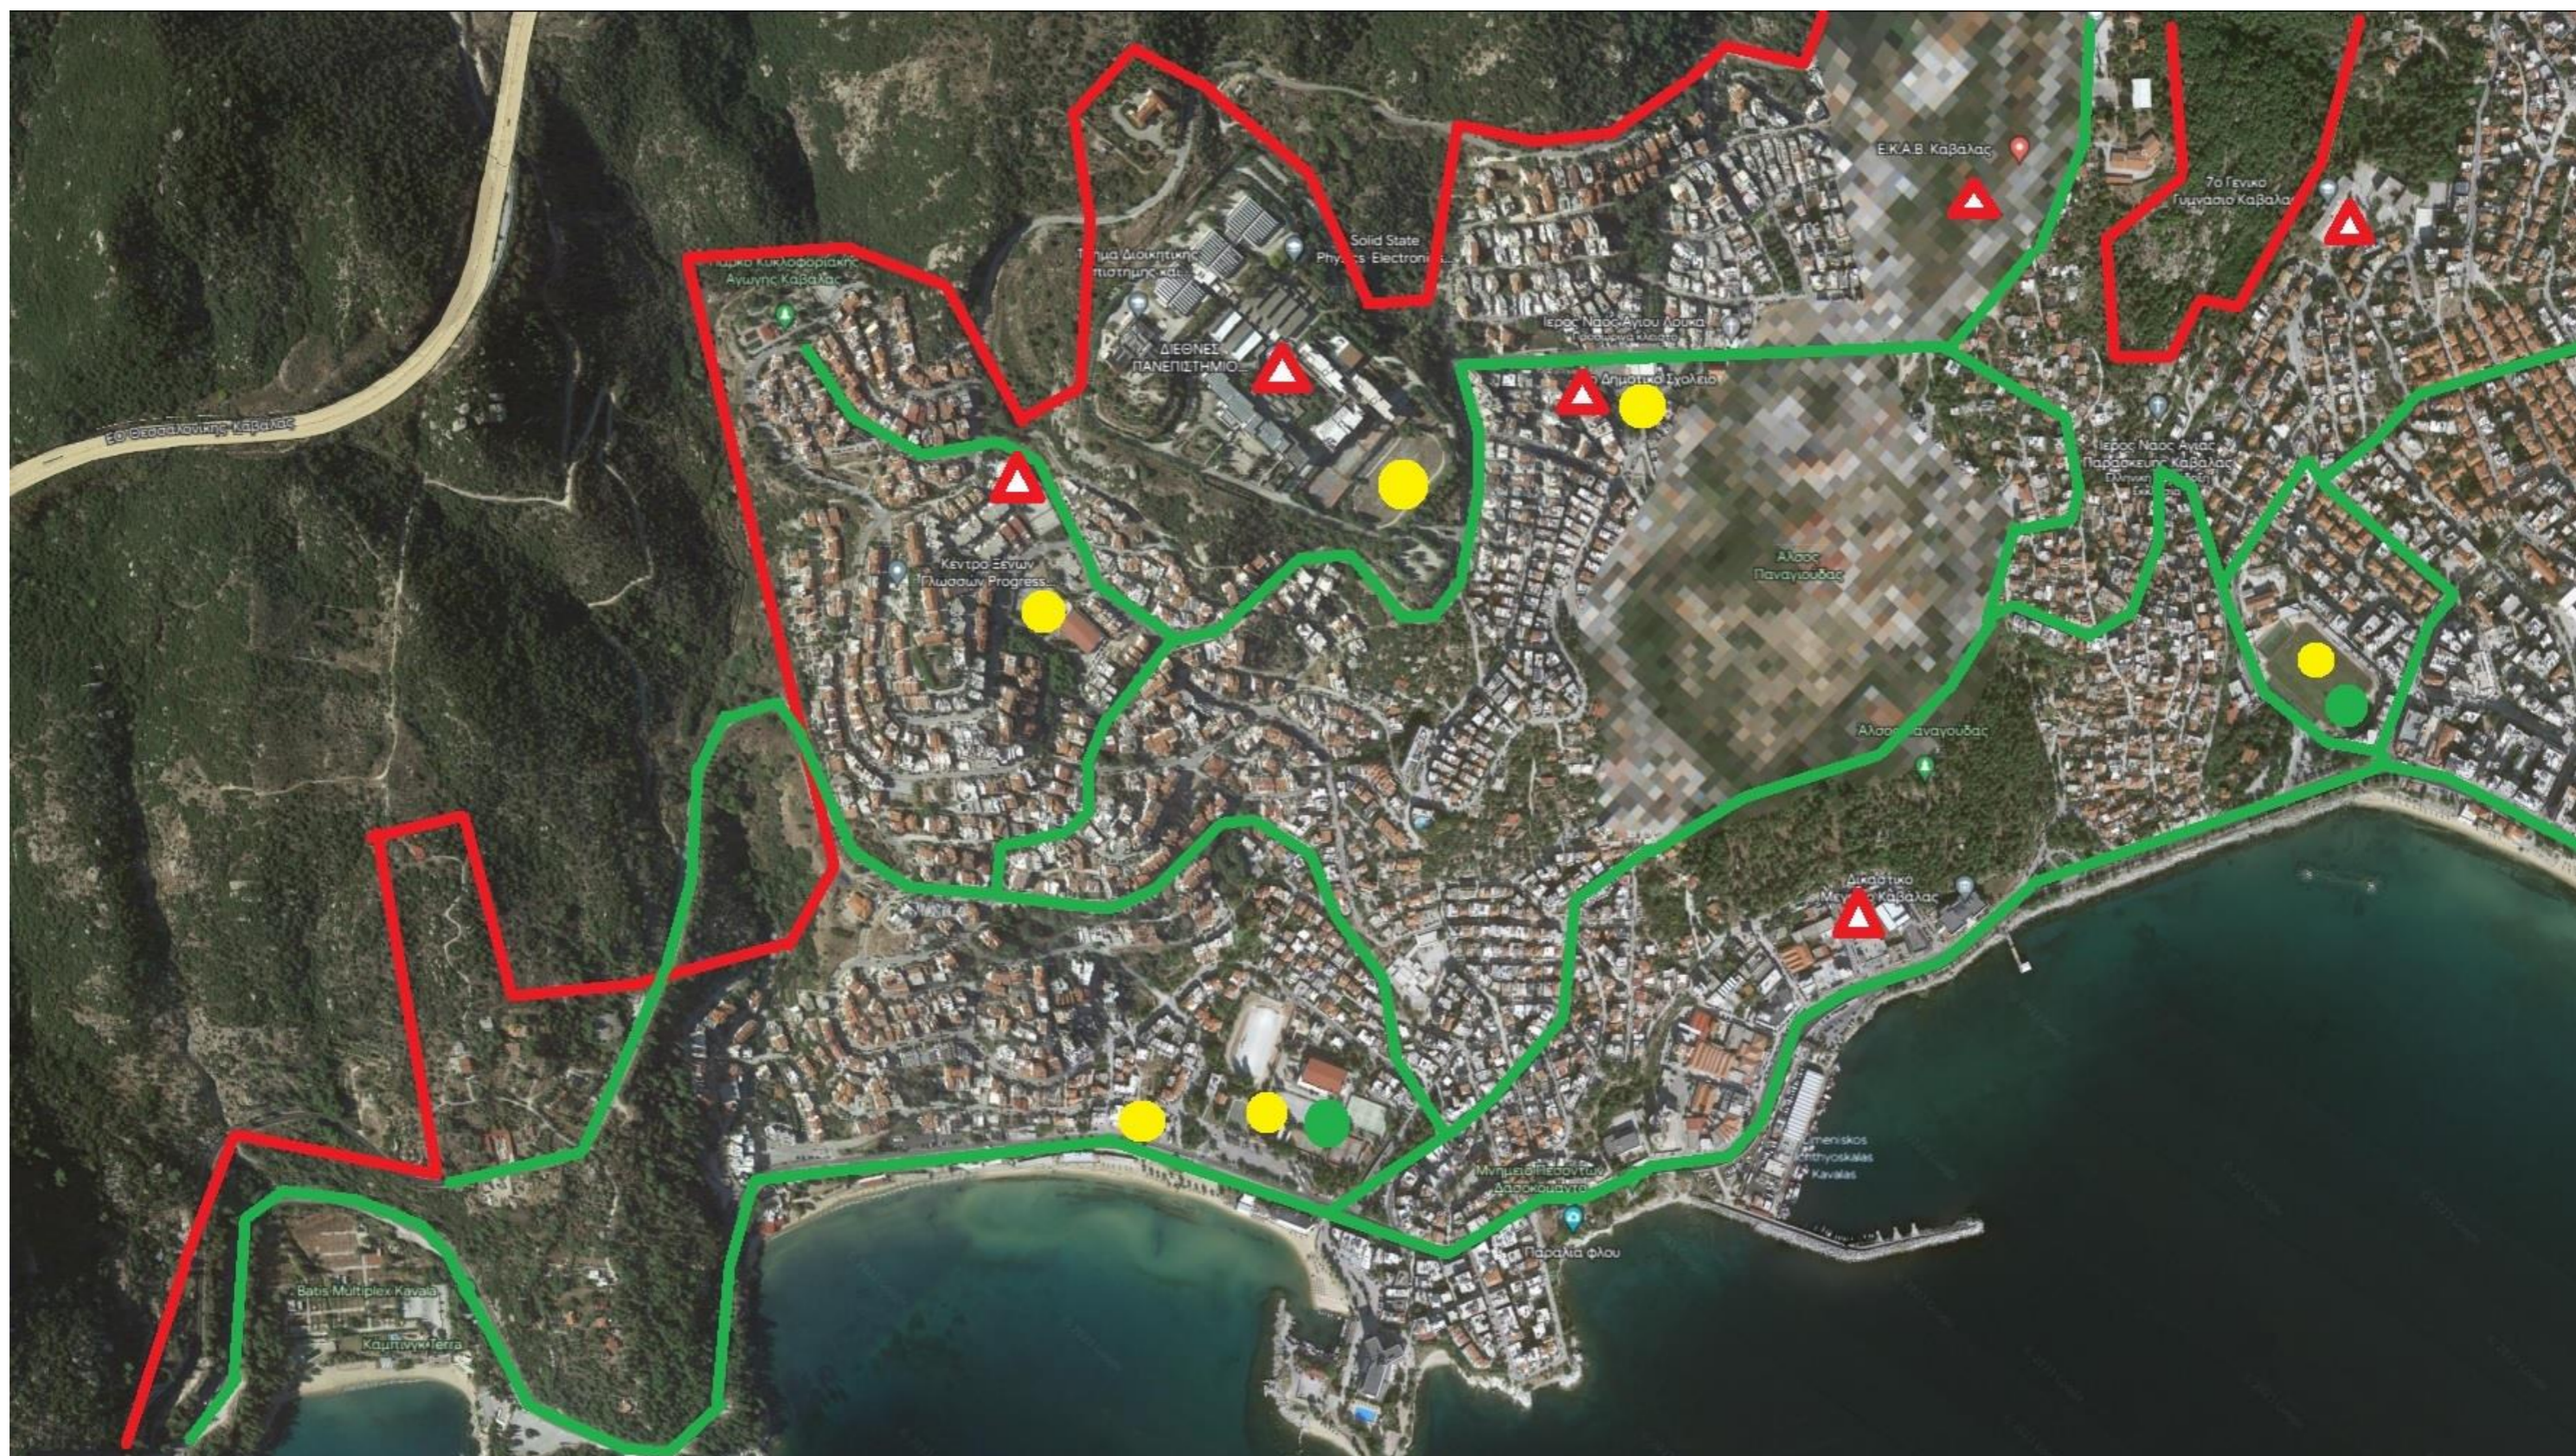

Περιοχή Νο. 1: Παλιό Τσιφλίκι Δυτικά

Περιοχή Νο. 2: Παλιό Τσιφλίκι Ανατολικά

Περιοχή Νο. 3: Καλαμίτσα – Νεάπολη – Άγιος Λουκάς

Περιοχή Νο. 4: Ύψωμα Βασιλάκη – Άγιος Σύλλας

Περιοχή Νο. 5: Αγία Παρασκευή – Βύρωνας – Περιφερειακός Δυτικά

Περιοχή Νο. 6: Περιφερειακός Ανατολικά – Χωράφα – Άγιος Αθανάσιος

Περιοχή Νο. 7: Άγιος Τρύφωνας – Περιγιάλι – Άσπρη Άμμος

Πίνακας 1. Υπόμνημα χαρτών

Σύμβολο	Περιγραφή
	Περιστικό Μέτωπο Πυρκαγιάς
	Όδευση Διαφυγής
	Όδευση Διαφυγής Μονής Κατεύθυνσης Κυκλοφορίας
	Όδευση Διαφυγής με Αντιδρόμηση Οδού
	Υποδομή Ειδικού Ενδιαφέροντος
	Χώρος Συγκέντρωσης
	Χώρος Καταφυγής
	Χώρος Παράλιας Συγκέντρωσης